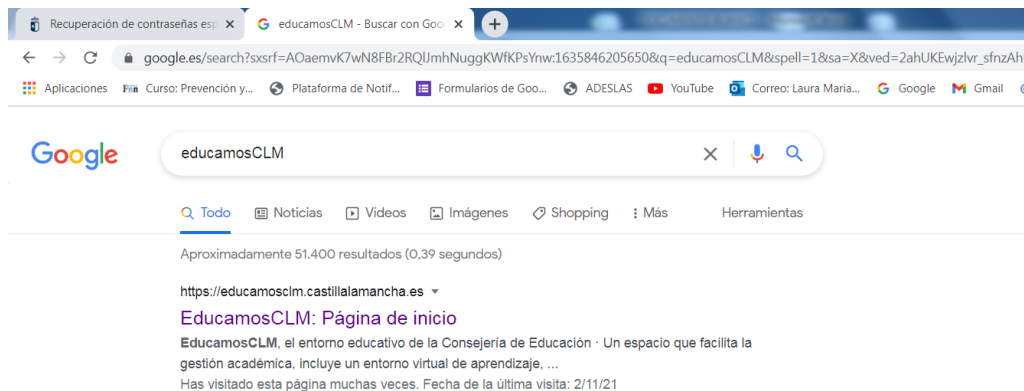

RECUPERACIÓN CLAVES LEEMOS CLM

Para recuperar las claves de Leemos CLM de nuestros hijos/as,

1) Ponemos en Google: Educamos CLM

2) Pinchamos en el primer enlace:

3) Pinchamos en la plataforma, debemos acceder a Educamos CLM con nuestras claves con perfil padres/madre.